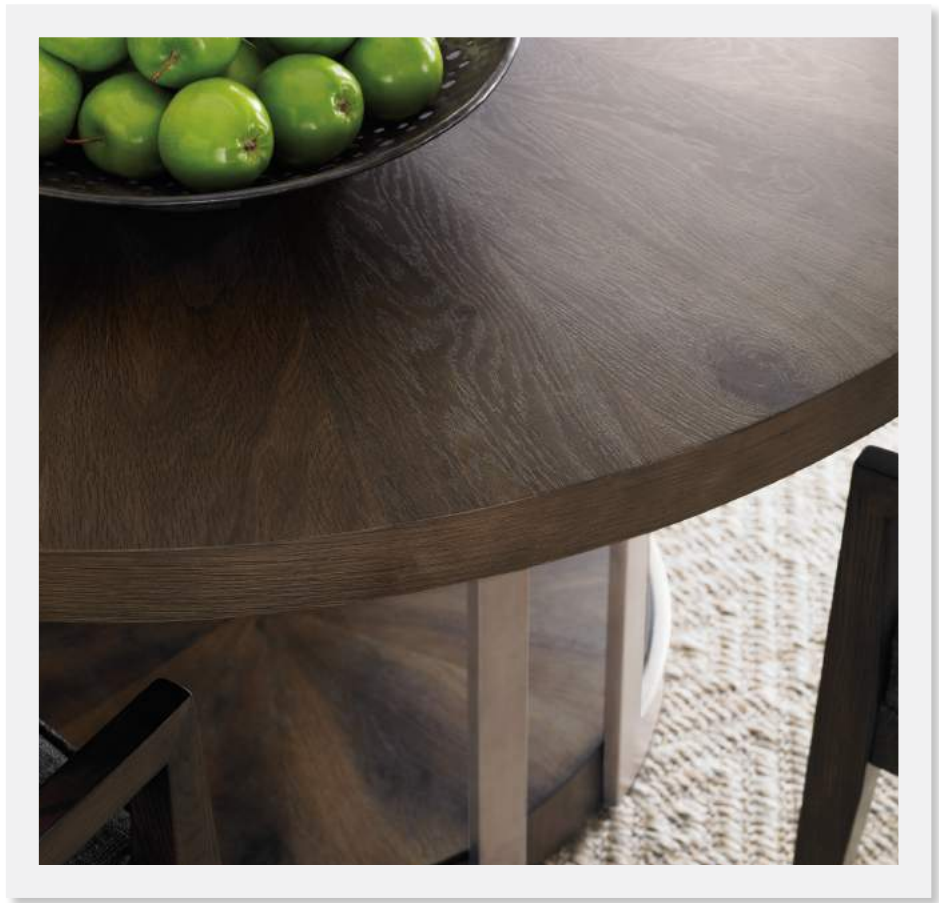

A

B

A. ARTISANS DINING TABLE
ats-dintab-001. 80-100W x 42D x 30H

B. BUNGALOW SIDE CHAIR
ats-sidcha-001. 22W x 23D x 36.25H

C. BUNGALOW ARM CHAIR
ats-armcha-001. 23W x 23D x 36.25H

B

A

GATHER ROUND DINING TABLE