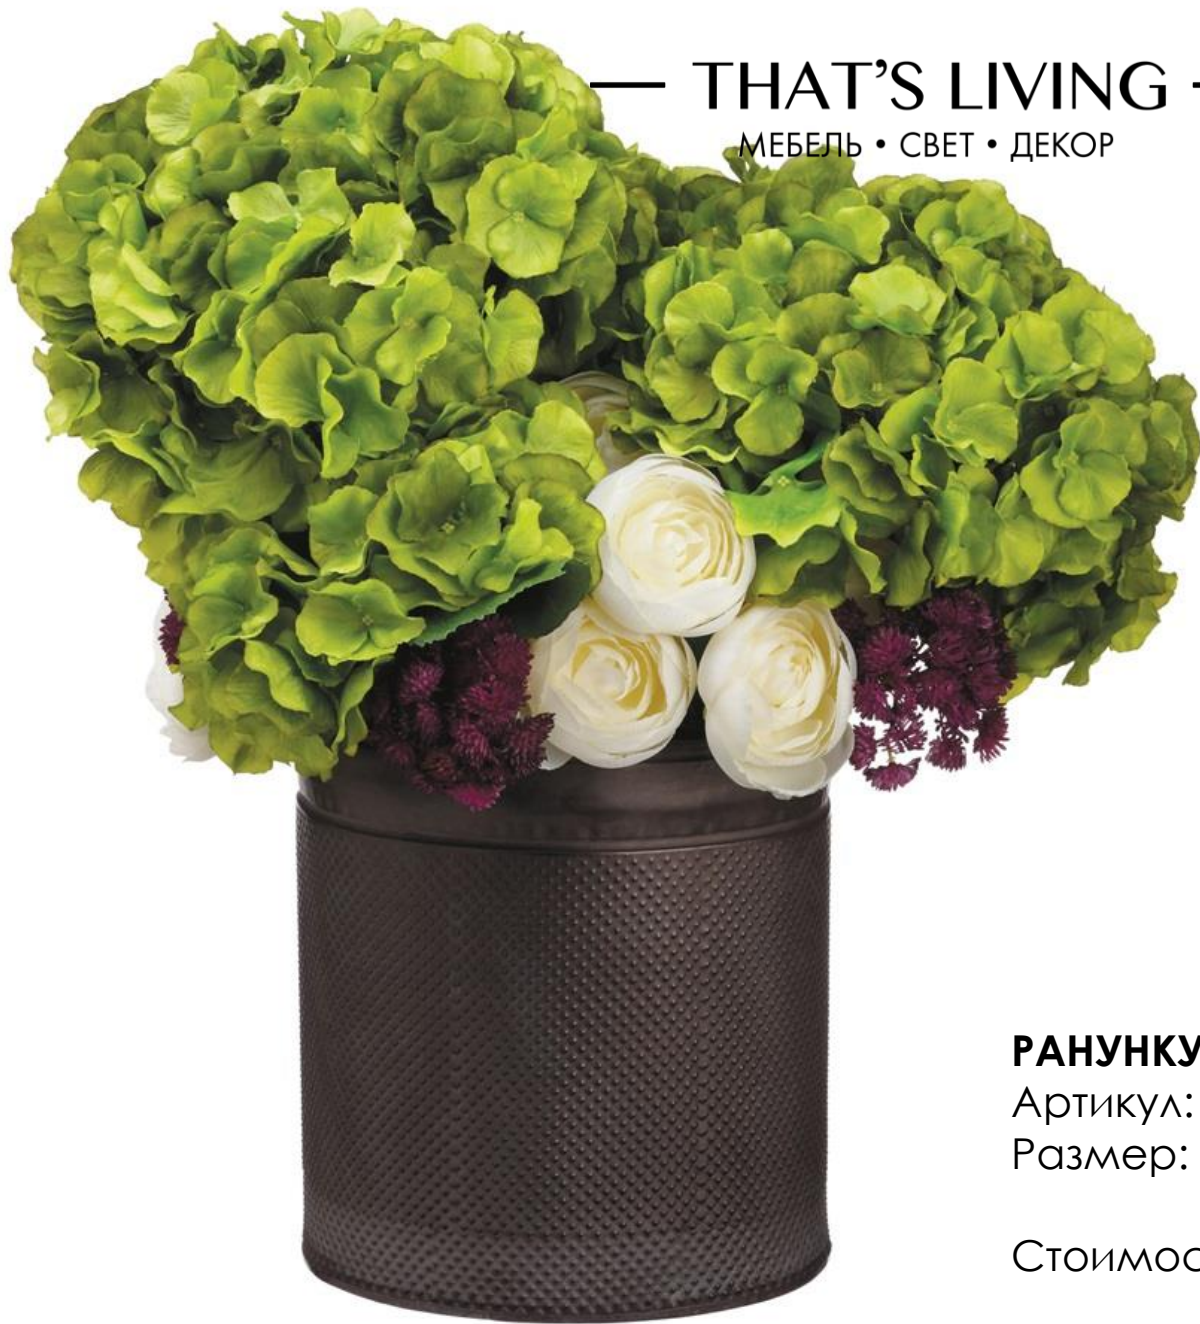

## **ГОРТЕНЗИЯ / РОЗА**

Артикул: WF9002-ПК/GR

Размер: 30,48 x 30,48 x 53,34 см

Стоимость: 16 490 руб.

— THAT'S LIVING —

МЕБЕЛЬ • СВЕТ • ДЕКОР

**РАНУНКУЛЮС / ГОРТЕНЗИЯ**

Артикул: WF1720-GR/EP