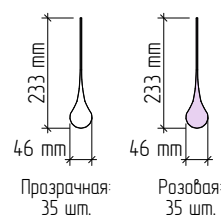

Капелька  
(Варианты цвета)

1. Блок питания в комплекте
2. Закладная 150x150 мм
3. Общий вес 23000 гр
4. Длина троса 3 м
5. В комплекте 16 шт лампочек G9 (3200 К)  
2700 К - тёплый (приобретается отдельно)  
3200 К - нейтральный  
5000 К - холодный (приобретается отдельно)