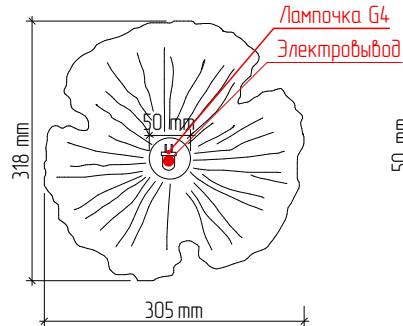

Большой

Вид спереди

Вид сбоку

Вид сзади

Вид спереди

Вид сбоку

Маленький

Вид сзади

В комплекте 2 шт лампочки G4
 Общий вес 4620 гр
 *Вес может варьироваться +- 10%,
 т.к это ручная работа.
 Крепление на дюбели
 Вес большого цветка - 3760 гр
 Вес маленького цветка - 860 гр