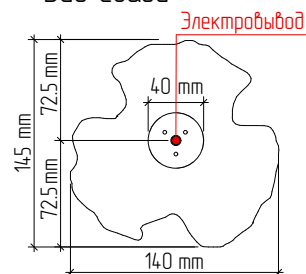

Большой

Вид спереди

Вид сбоку

Вид сзади

Вид спереди

Вид сбоку

Маленький

Вид сзади

В комплекте 2 шт лампочки G4
 Общий вес 4620 гр
 *Вес может варьироваться +- 10%,
 т.к это ручная работа.
 Крепление на дюбели
 Вес большого цветка - 3760 гр
 Вес маленького цветка - 860 гр