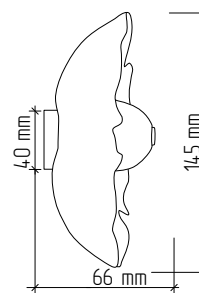

Большой

Вид спереди

Вид сбоку

Вид сзади

Вид спереди

Вид сбоку

Маленький

Вид сзади

В комплекте 2 шт лампочки G4
 Общий вес 4620 гр
 *Вес может варьироваться +- 10%,
 т.к это ручная работа.
 Крепление на дюбели
 Вес большого цветка - 3760 гр
 Вес маленького цветка - 860 гр