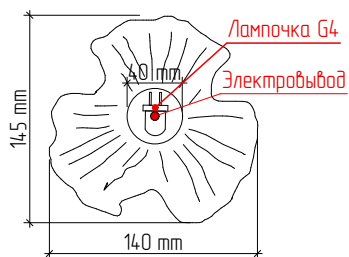

Большой

Вид спереди

Вид сбоку

Вид сзади

Вид спереди

Вид сбоку

Маленький

Вид сзади

В комплекте 2 шт лампочки G4
 Общий вес 4620 гр
 *Вес может варьироваться +- 10%,
 т.к это ручная работа.
 Крепление на дюбели
 Вес большого цветка - 3760 гр
 Вес маленького цветка - 860 гр