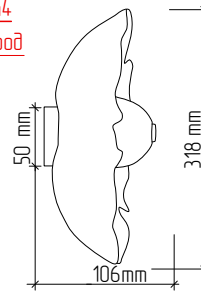

Большой

Вид спереди

Вид сбоку

Вид сзади

Вид спереди

Вид сбоку

Маленький

Вид сзади

В комплекте 2 шт лампочки G4
 Общий вес 4620 гр
 *Вес может варьироваться +- 10%,
 т.к это ручная работа.
 Крепление на дюбели
 Вес большого цветка - 3760 гр
 Вес маленького цветка - 860 гр