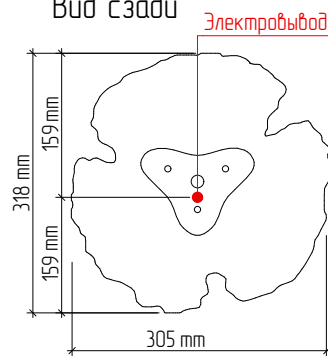

Большой

Вид спереди

Вид сбоку

Вид сзади

Вид спереди

Вид сбоку

Маленький

Вид сзади

В комплекте 2 шт лампочки G4
 Общий вес 4620 гр
 *Вес может варьироваться +- 10%,
 т.к это ручная работа.
 Крепление на дюбели
 Вес большого цветка - 3760 гр
 Вес маленького цветка - 860 гр