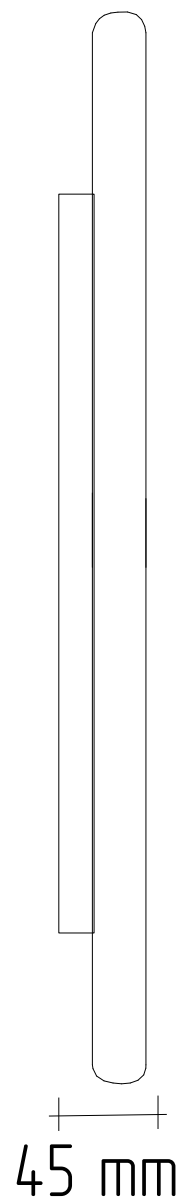

Вид спереди

Вид сбоку

Стандартная комплектация :
В комплекте 2 светодиодные ленты
Общий вес 3 кг 980 гр