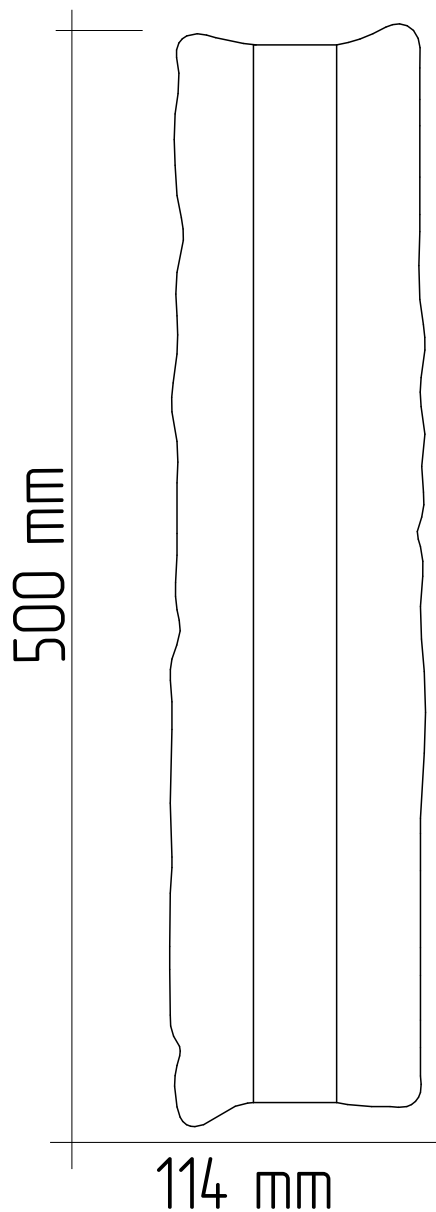

Вид спереди

Вид сбоку

Стандартная комплектация :
В комплекте 2 светодиодные ленты
Общий вес 3 кг 980 гр