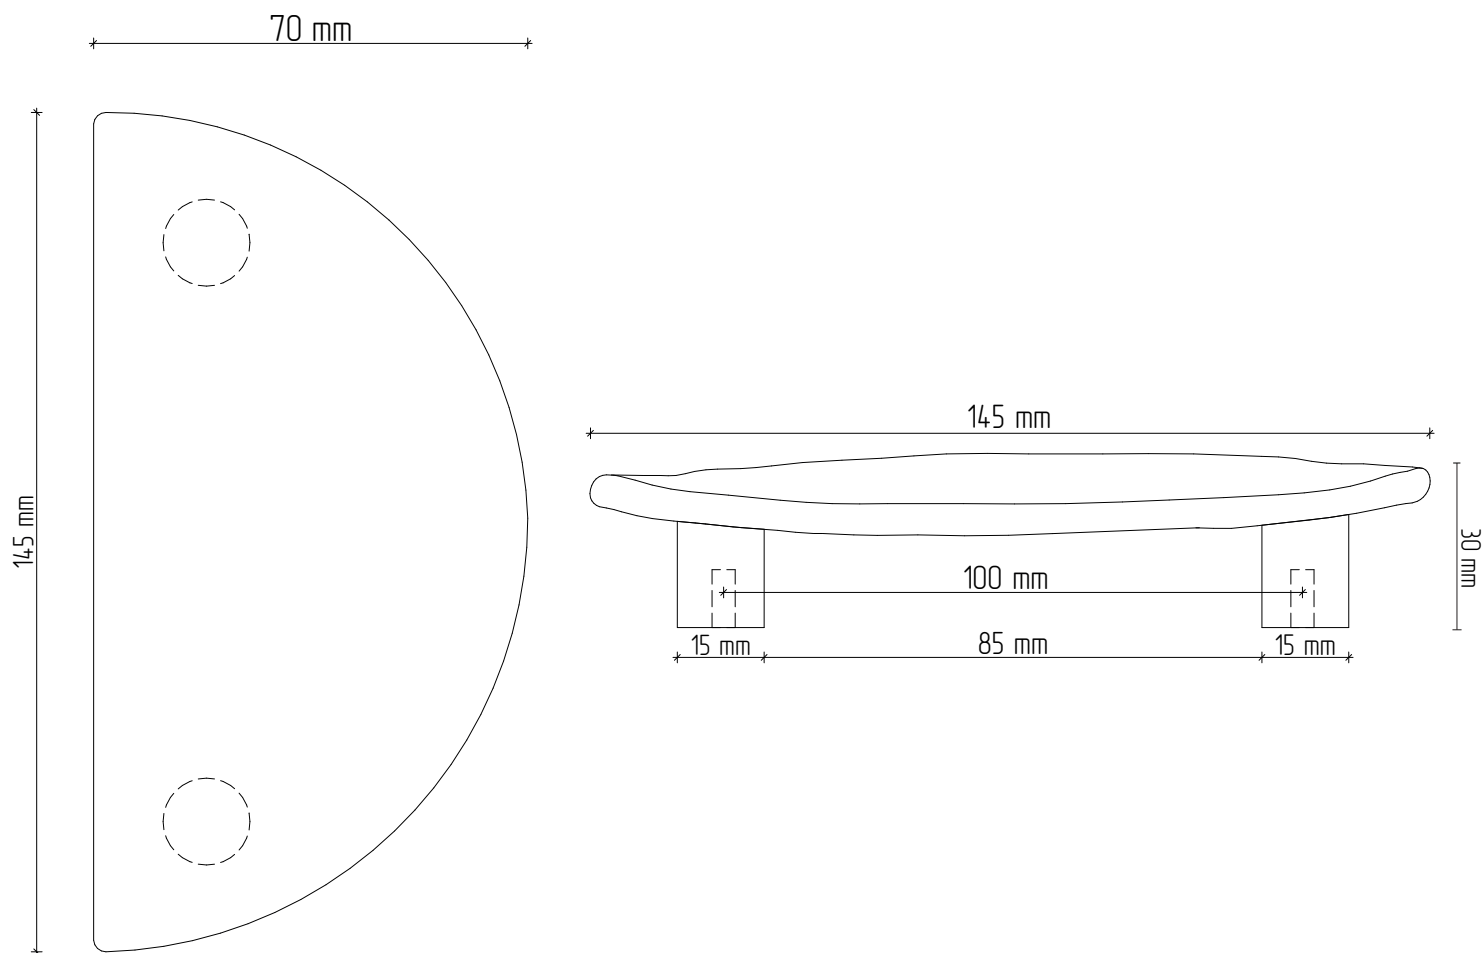

vetvi

Технические
характеристики
Ручка Luna S

Общий вес 390 гр

*Вес и габариты могут варьироваться
 $\pm 10\%$, т.к. это ручная работа.

Гарантия 1 год
Производство в России
www.vetvi.site