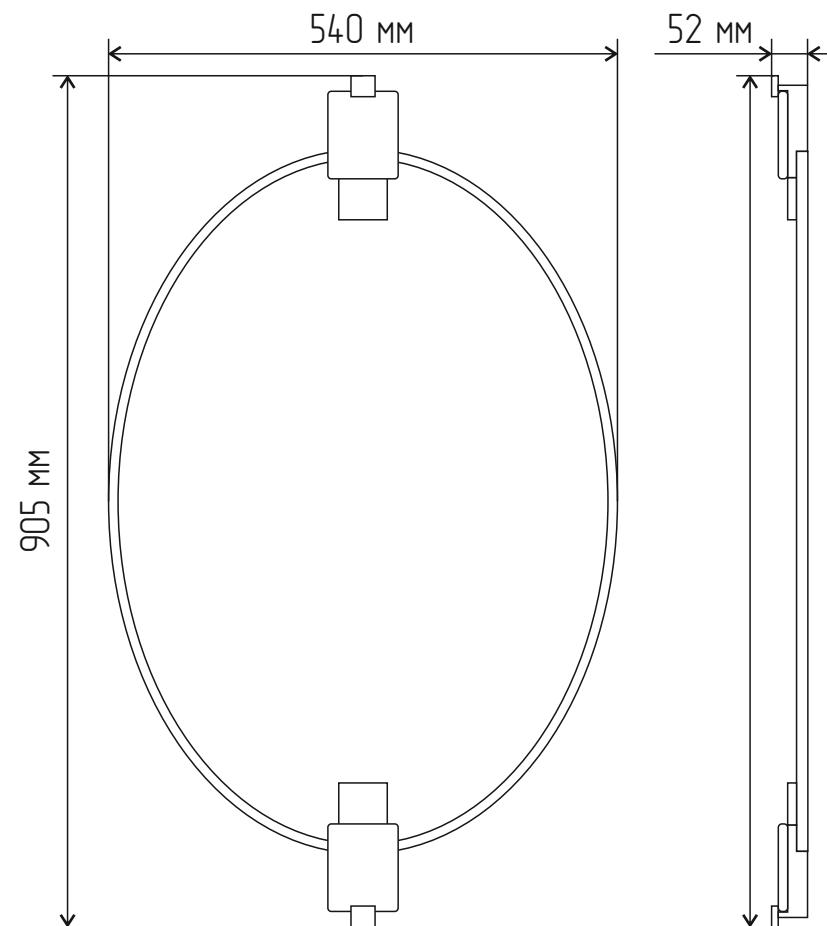

Гарантия 1 год
 Производство в России
www.vetvi.site

Вес:
 MIDNIGHT GOLD mirror L - 9 848 гр.
 MIDNIGHT GOLD mirror S - 6 514 гр.
 *Вес и габариты могут варьироваться $\pm 10\%$,
 т.к. это ручная работа.